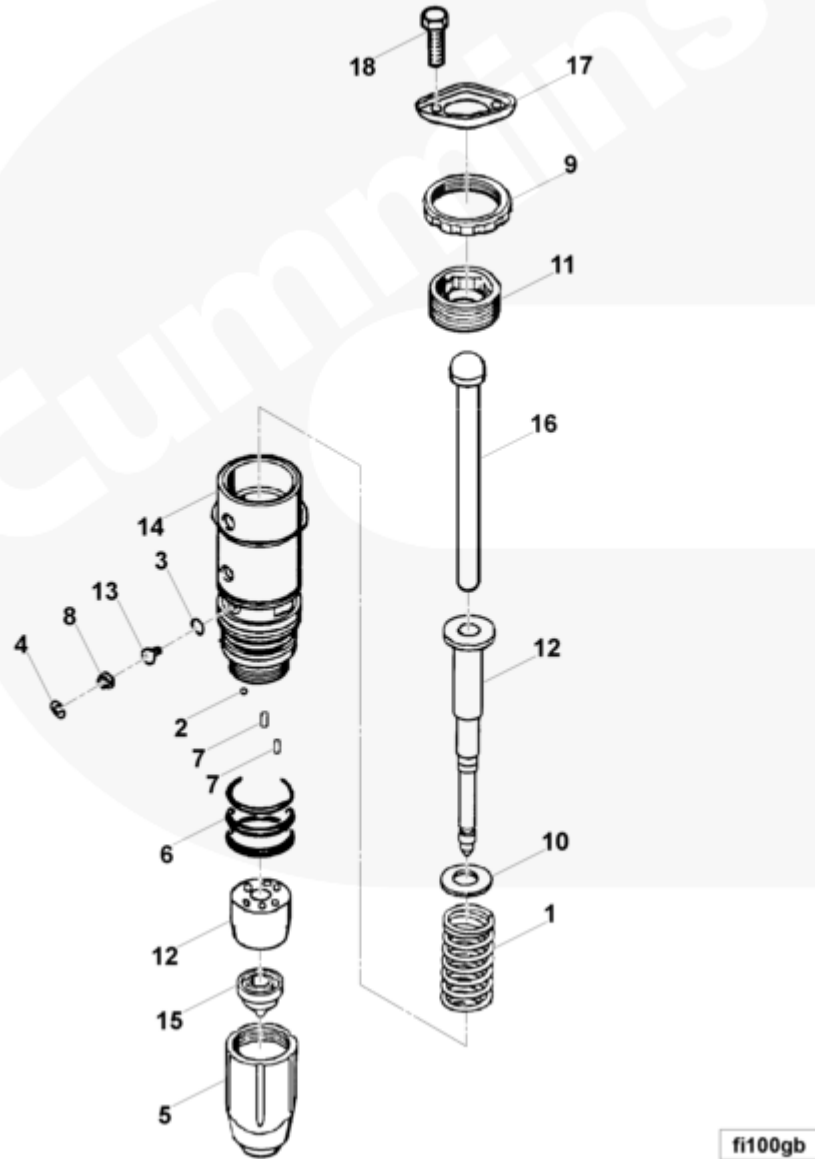

Parts Catalog - Option Detail

Electronic Parts Catalog - Option Detail				
Option	Group	Graphic	Film Card	Date
PP625	06.01	fi100gb	F	15-JUN-91
Engines	NH/NT 855, NT495, NT743, NTA855 N106			

©Cummins Inc

SMALL | MEDIUM | LARGE

fi100gb

Cart	Ref No	Part Number	Part Description	Required	Remarks
View My Cart					
		PP625	Injector		

					Injector
<input type="checkbox"/>		3047973	Injector	6	Recon equivalent 3047973 PX
<input type="checkbox"/>	1	166009	Compression Spring	6	
<input type="checkbox"/>	2	167157	Check Ball	6	
<input type="checkbox"/>	3	173086	Injector Gasket	6	
<input type="checkbox"/>	4	174299	Screen Retainer	6	
<input type="checkbox"/>	5	185138	Injector Cup Retainer	6	
<input type="checkbox"/>	6	193736	O-Ring Seal	18	Orange
<input type="checkbox"/>	7	203426	Roll Pin	12	
<input type="checkbox"/>	8	3008706	Filter Screen	6	
<input type="checkbox"/>	9	3068860	Lock Nut	6	1 5/16 - 18 UNF
<input type="checkbox"/>	10	3015469	Injector Spring Retainer	6	
<input type="checkbox"/>	11	212954	Injector Stop Screw	6	1 5/16 - 18 x 5/8 inch
<input type="checkbox"/>	12	3047963	Barrel And Plunger	6	Recon equivalent 3047963 RX
	13	3045047	Injector Orifice Plug	6	
<input type="checkbox"/>	14	3000464	Injector Adapter	6	
<input type="checkbox"/>	15	3023556	Injector Cup	6	
<input type="checkbox"/>	16	191916	Injector Plunger Link	6	
<input type="checkbox"/>	17	3049332	Injector Clamp	6	
<input type="checkbox"/>	18	3049333	Twelve Point Cap Screw	12	3/8 - 16 x 1 1/4 in.